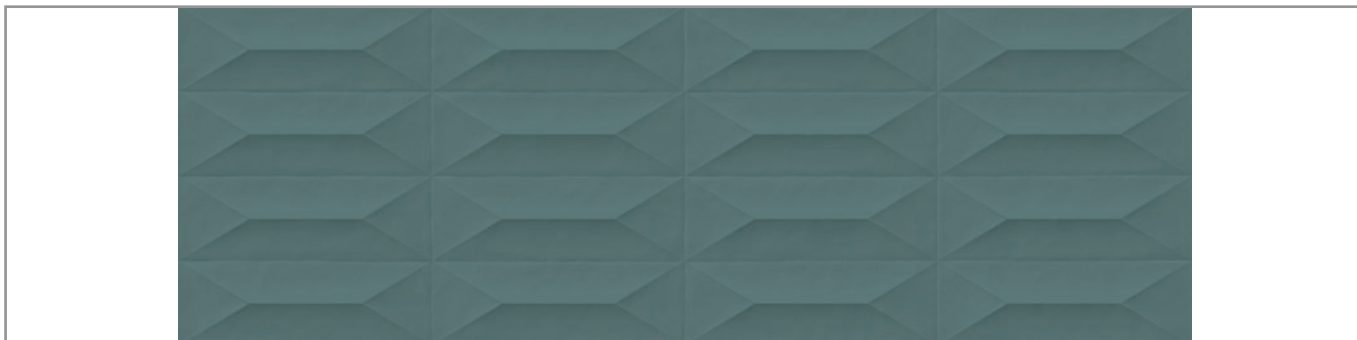

WF Colors sage 3D cabochoon

Art. Nr.: M4KX

home  
designed by  
MARAZZI GROUP

FLIESE

**Format**

300x900x10 mm

**Eigenschaften**

- Farbe: sage
- Material: Steingut
- Oberfläche: uni
- strukturiert
- weißscherbig
- gepresst

**Anwendungsbereich**

- Wand
- Innen

**Qualität**

- kalibriert
- rektifiziert
- glasiert
- matt

**EAN**

8011373619289

**Verpackungseinheit**

1 Karton	1,35 m <sup>2</sup>	5 Stück	22,39 kg
1 Palette	54 m <sup>2</sup>	40 Karton	916,37 kg