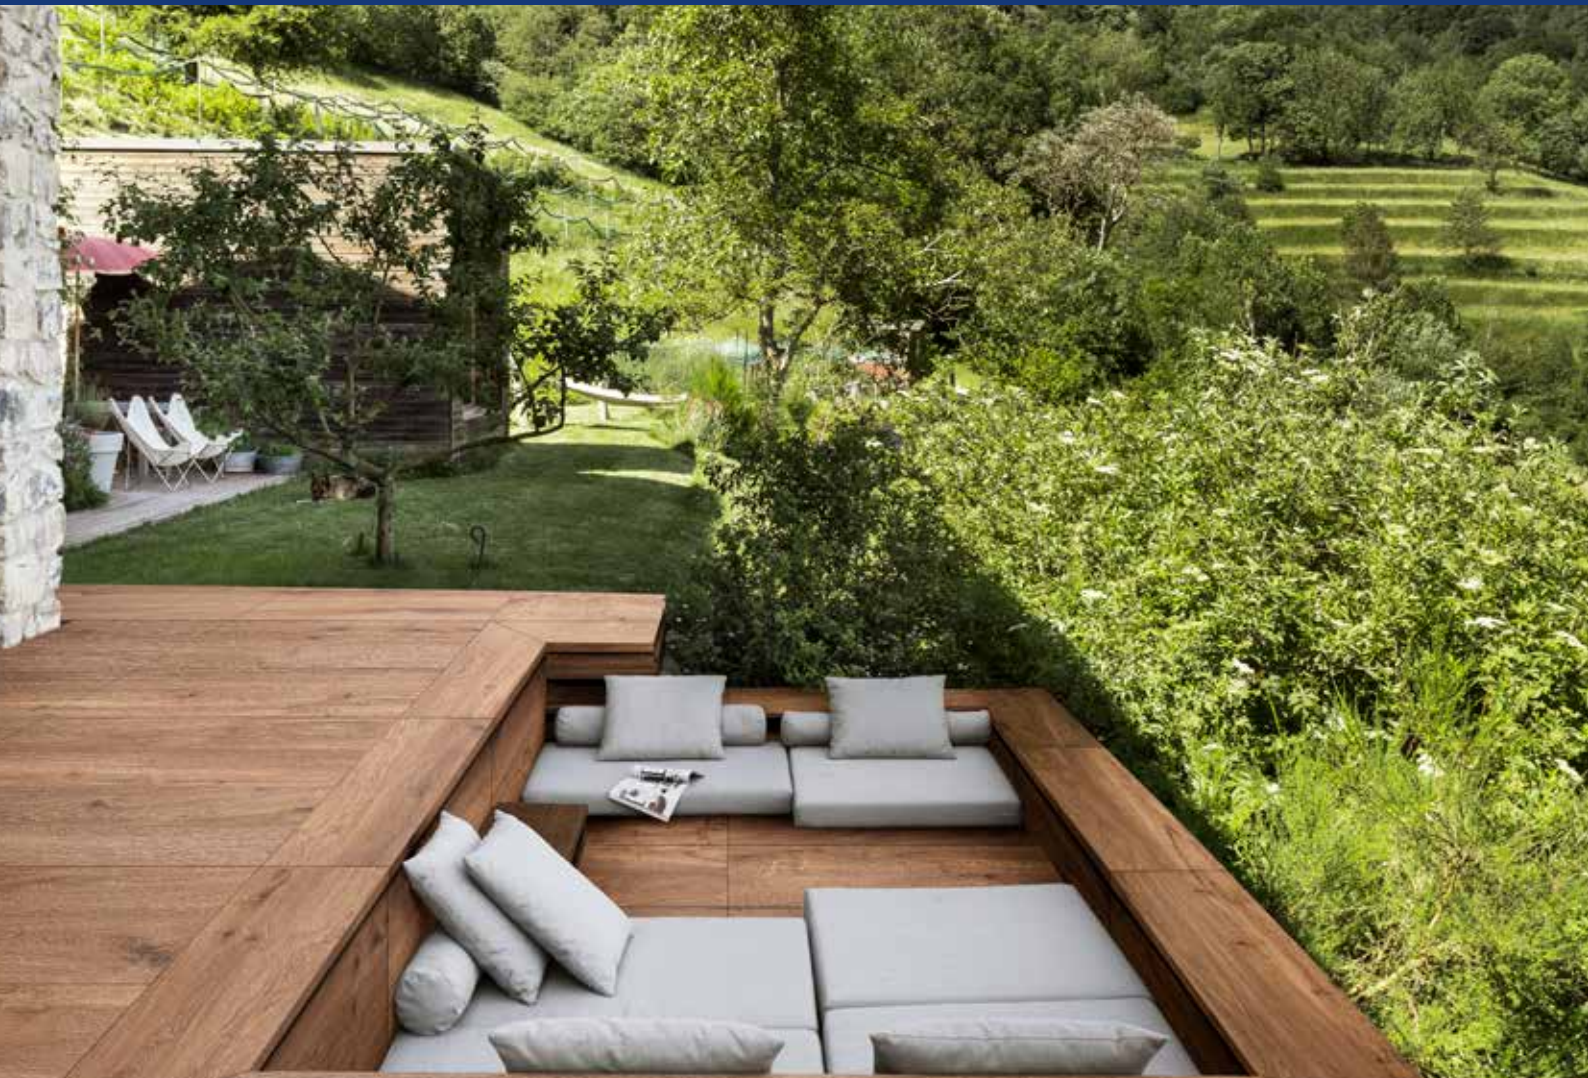

TERASOVÁ DLAŽBA 2 cm

Porcelánová kamenina pre vonkajšie použitie

2021

Moderný dizajn v najlepšej kvalite pre váš domov

- 100% mrazuvzdorná
- 100% odolná voči svetlu a UV žiareniu
- Odolnosť proti zmenám teploty
- odolnosť proti sklzu R11 A + B.
- veľmi vysoká pevnosť / odolnosť proti nárazu
- Vhodné pre všetky typy inštalácie