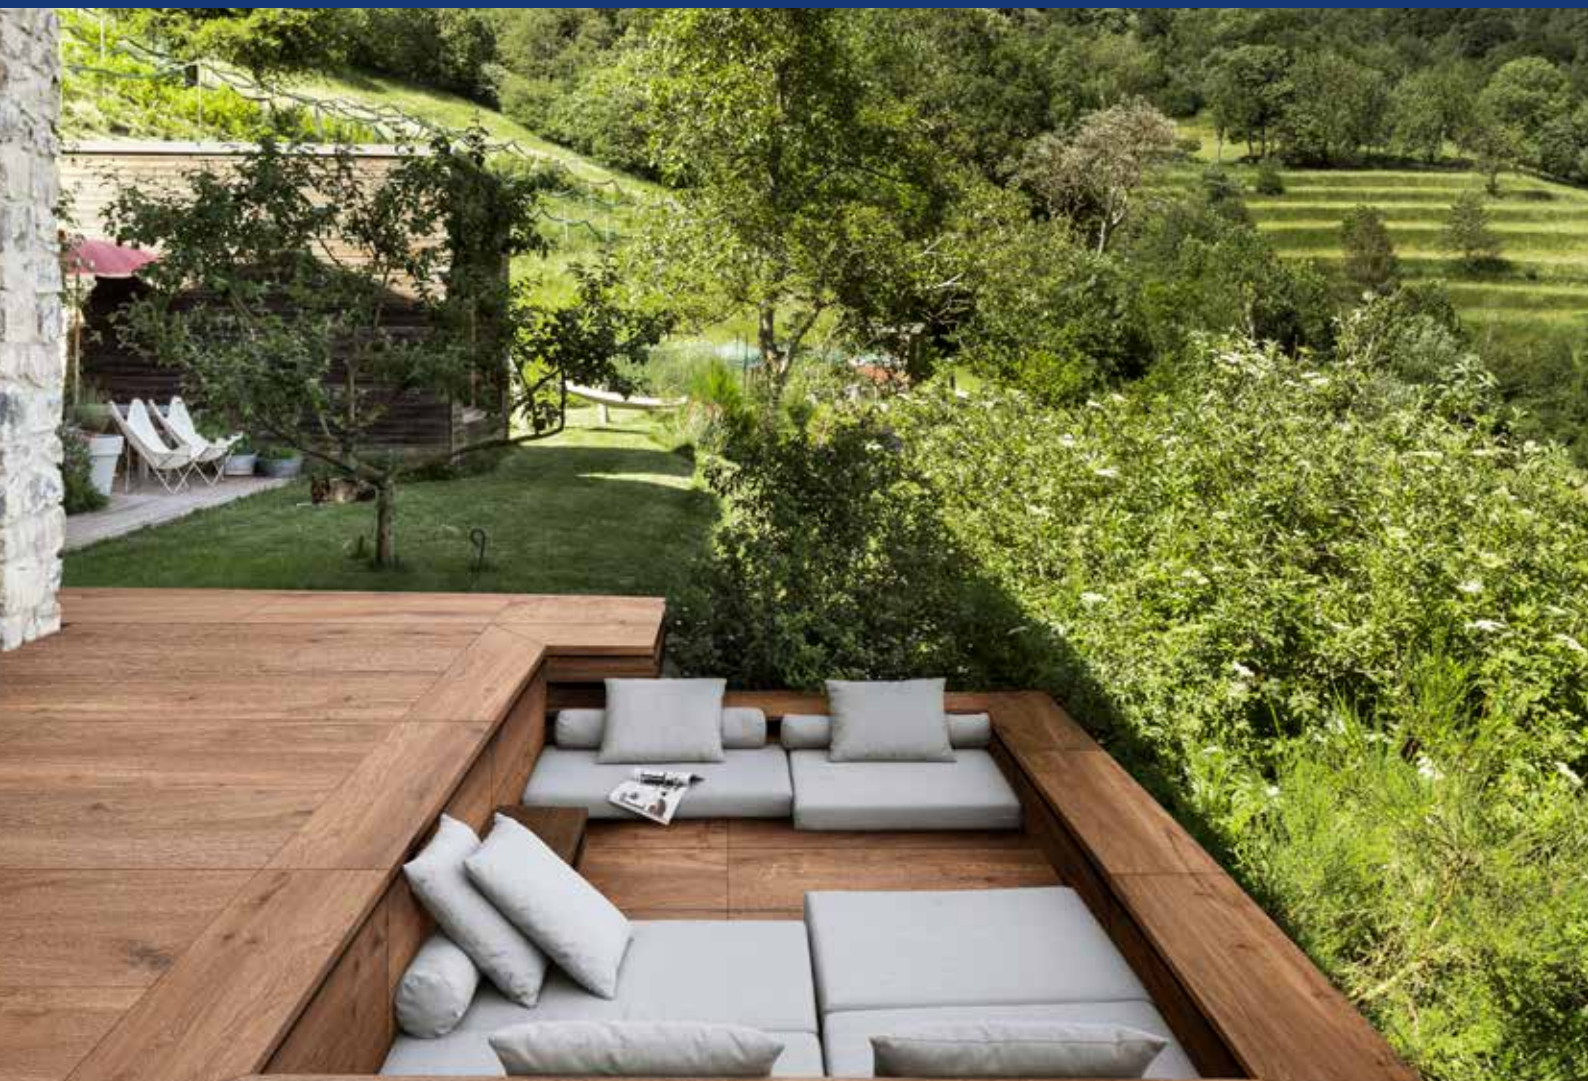

TERASOVÁ DLAŽBA 2 cm

Porcelánová kamenina pro venkovní použití

2021

Moderní design v nejlepší kvalitě pro váš domov

- 100% mrazuvzdorná
- 100% odolná vůči světlu a UV záření
- Odolnost proti změnám teploty
- Odolnost proti skluzu R11 A + B
- velmi vysoká pevnost / odolnost proti nárazu
- Vhodné pro všechny typy instalace