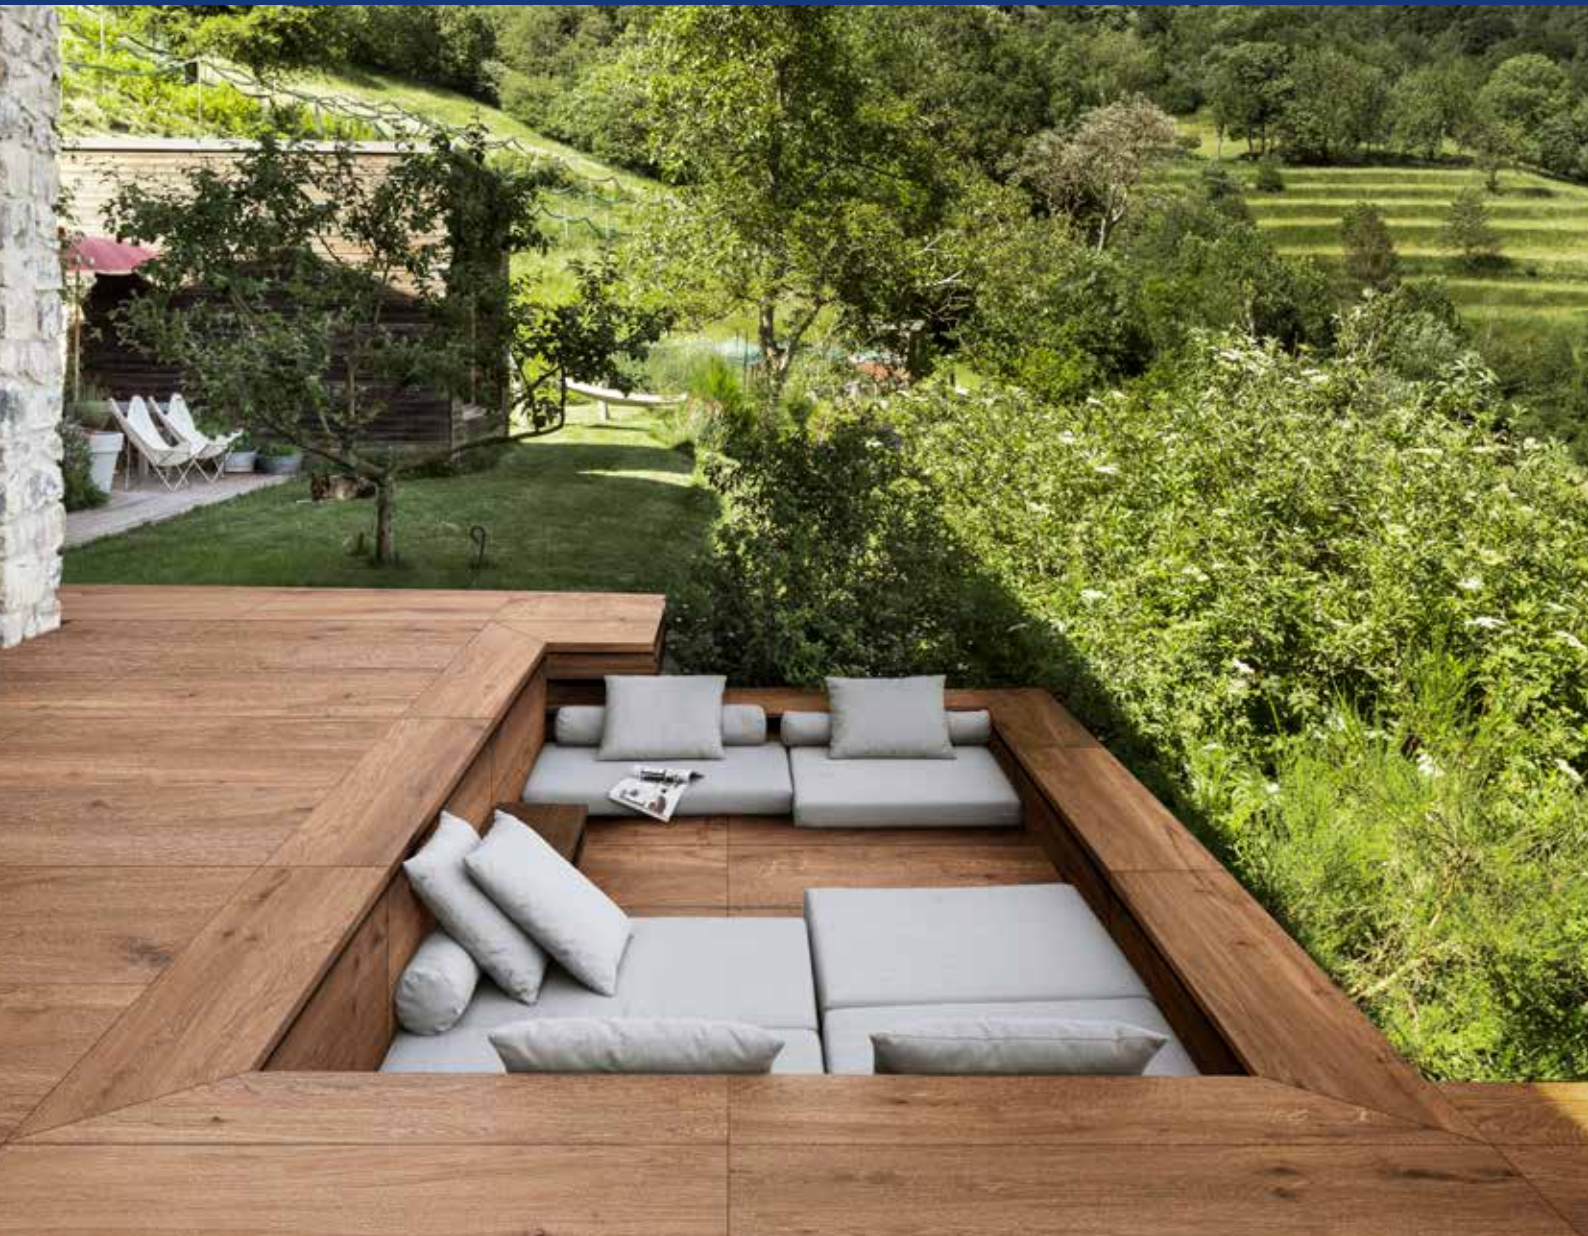

PLOŠČICE ZA TERASO 2 cm

Ploščice iz porcelana za zunanje prostore

2021

Ploščice iz porcelana za zunanje prostore

- 100 % odpornost proti zmrzali
- 100 % odpornost na svetlobo/UV-žarke
- odpornost na temperaturne spremembe
- odpornost proti zdrsu R11 A + B
- zelo visoka trdnost/udarna odpornost
- za vse vrste polaganja