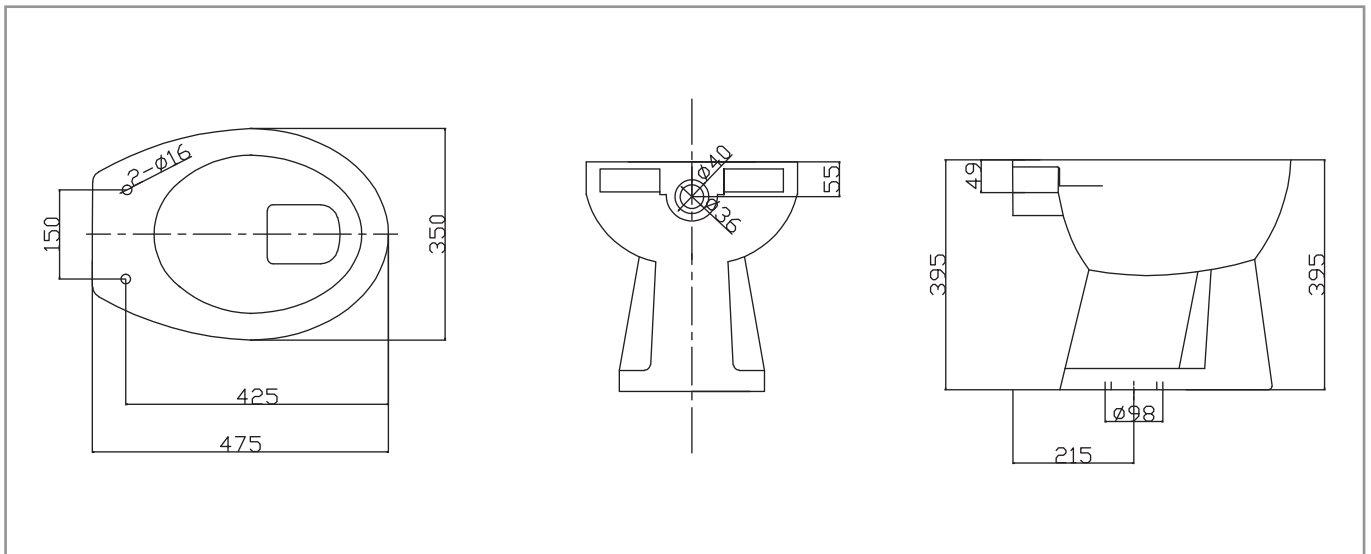

## **Stand-WC SEPIA**

**Abgang innen senkrecht**

## Stand-WC SEPIA ohne Sitz, Abgang innen senkrecht

Art. Nr.: SSW00SEP278A1

**Format**

475 x 350 x 395 mm

**Eigenschaften**

- Material WC: Keramik
- bodenstehend
- Tiefspüler
- Abgang innen senkrecht

**Anwendungsbereich**

- für die persönliche Hygiene

**Qualität**

- Qualitätskriterien lt. EN 997:2018

**EAN**

9006947066278

**Verpackungseinheit**

1 Stück		15 kg	
1 Palette	12 Stück	180 kg	

**Zolltarifnummer**