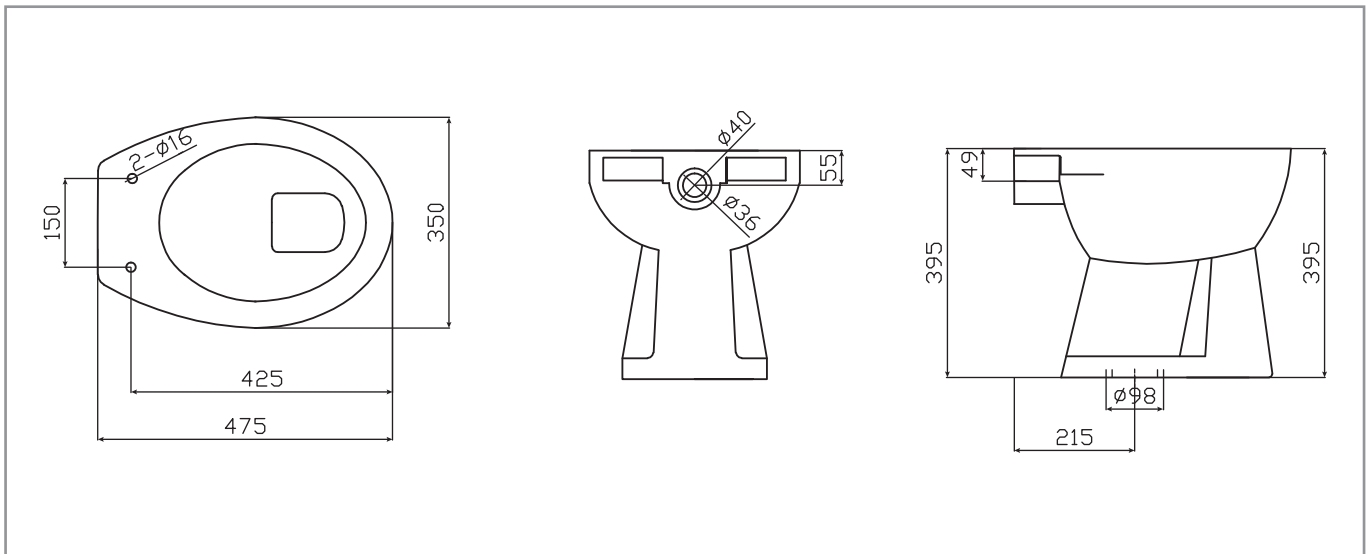

## **Stand-WC SEPIA**

**Abgang innen senkrecht**

## Stand-WC SEPIA mit Sitz, Abgang innen senkrecht

Art. Nr.: SSWS1SEP285A1

**Format**

475 x 350 x 395 mm

**Eigenschaften**

- Material WC: Keramik
- Material WC-Sitz: PP
- bodenstehend
- Tiefspüler
- Abgang innen senkrecht
- WC-Sitz absenkbar

**Anwendungsbereich**

- für die persönliche Hygiene

**Qualität**

- Qualitätskriterien lt. EN 997:2018

**EAN**

9006947066285

**Verpackungseinheit**

1 Stück		16 kg	
1 Palette	12 Stück	192 kg	