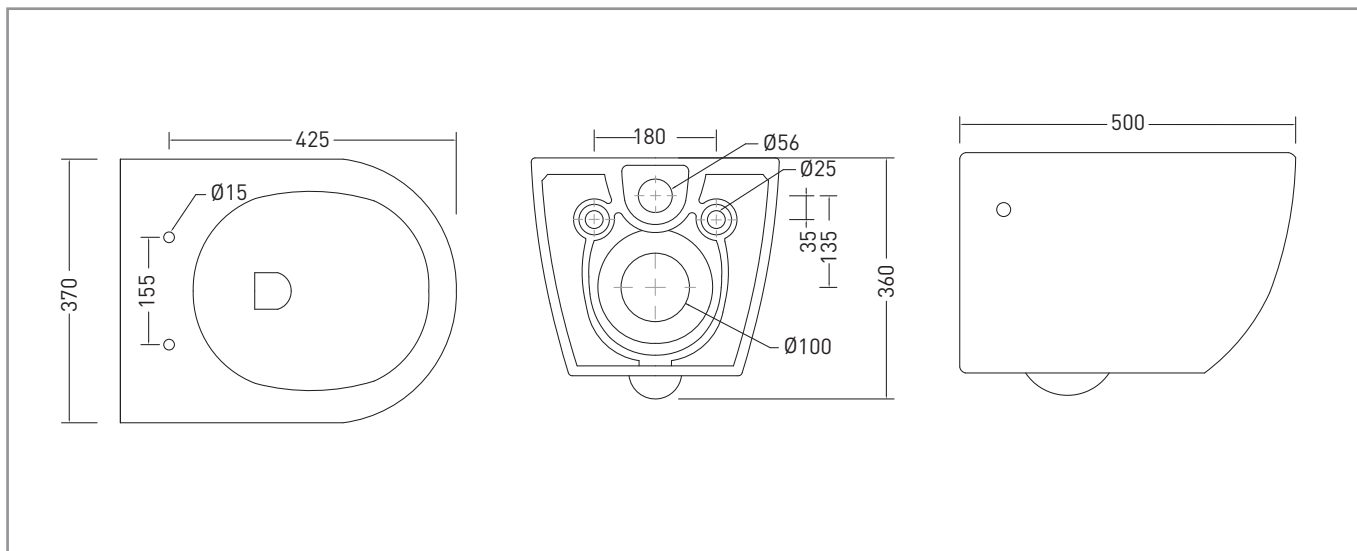

WC-Sitz made by
HAMBERGER[®]
SANITARY

Wand-WC Tiefspüler RIVO

SPÜLRANDLOS

inkl. WC-Sitz made by Hamberger
Abgang waagrecht

Wand-WC Tiefspüler RIVO inkl. WC-Sitz made by Hamberger

Art. Nr.: AIWWCHRI61

Format 500 x 370 x 360 mm

Eigenschaften

- Material WC: Keramik
- Material WC-Sitz: Duroplast
- wandhängend
- spülrandlos
- Tiefspüler
- Abgang waagrecht
- verdeckte Wandbefestigung
- WC-Sitz Hamberger abnehmbar und absenkbar

Anwendungsbereich

- für die persönliche Hygiene

Qualität

- Qualitätskriterien lt. EN997:2012

EAN

9006947059461

Verpackungseinheit

1 Stück		28,80 kg	
1 Palette	12 Stück		

Zubehör & Ersatzteile

SWSSQBRE52H1 Duroplast WC-Sitz abnehmbar und absenkbar
SZBWMRIV864A1 Wandmontageset für Wand-WC

Zolltarifnummer

69101000

Zulassungen/Normen

DOP Nr. AIWWCHRI61
DIN EN 997