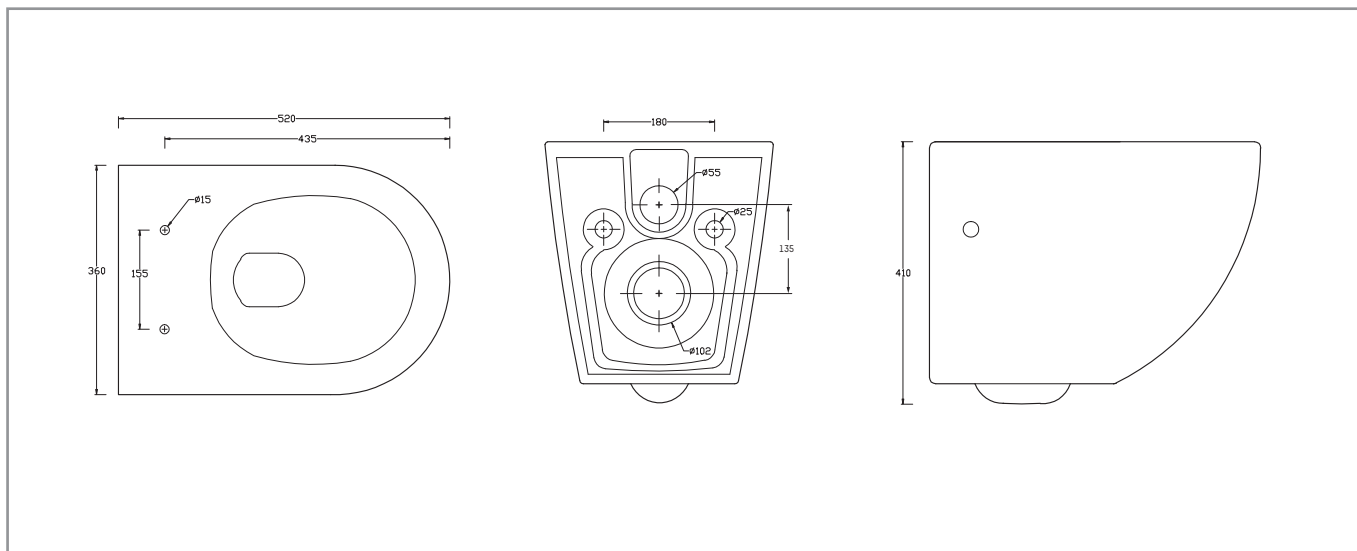

Wand-WC Tiefspüler COZY

inkl. WC-Sitz
Abgang waagerecht

SPÜLRANDLOS

ERHÖHT

Wand-WC Tiefspüler COZY

Art. Nr.: SWWS1C0Z952A1

SANITÄR

Format

520 x 360 x 410 mm

Eigenschaften

- Material WC: Keramik
- Material WC-Sitz: Duroplast
- erhöht
- wandhängend
- spülrandlos
- Tiefspüler
- Abgang waagrecht
- verdeckte Wandbefestigung
- WC-Sitz abnehmbar und absenkbar

Anwendungsbereich

- für die persönliche Hygiene

Qualität

- Qualitätskriterien lt. EN997:2012

EAN

9006947061952

Verpackungseinheit

1 Stück		34,80 kg	
1 Palette	8 Stück		