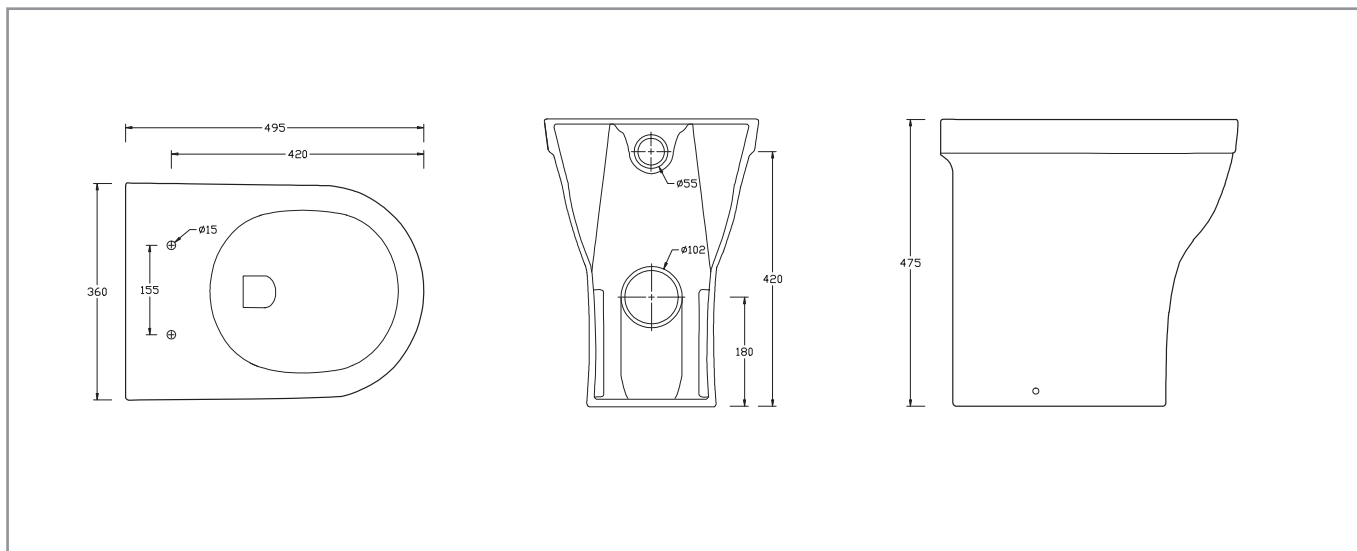

Stand-WC Tiefspüler COZY

inkl. WC-Sitz
Abgang waagrecht

SPÜLRANDLOS

ERHÖHT

Stand-WC Tiefspüler COZY

Art. Nr.: SSWS1COZ969A1

Format

495 x 360 x 475 mm

Eigenschaften

- Material WC: Keramik
- Material WC-Sitz: Duroplast
- erhöht
- Stand-WC
- spülrandlos
- Tiefspüler
- Abgang waagrecht
- verdeckte Bodenbefestigung
- WC-Sitz abnehmbar und absenkbar

Anwendungsbereich

- für die persönliche Hygiene

Qualität

- Qualitätskriterien lt. EN997:2012

EAN

9006947061969

Verpackungseinheit

1 Stück		27,50 kg	
1 Palette	8 Stück		

Zubehör & Ersatzteile