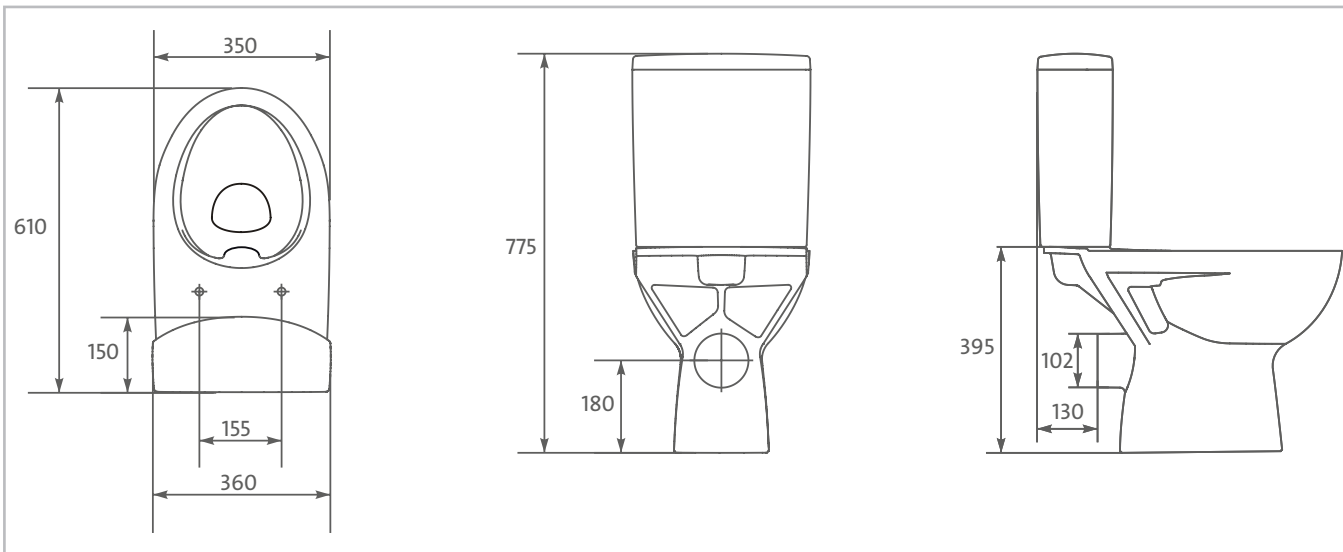

Design ALL-IN-ONE WC-Kombi-Set Parva

SPÜLRANDLOS

**WC-Kombination
Abgang waagrecht**

Design ALL-IN-ONE WC-Kombination-Set Parva

Art. Nr.: FSS5110

Format

360x610x775 mm

Eigenschaften

- Material WC: Keramik
- Material WC-Sitz: Duroplast
- Material Spülkasten: Keramik
- Tiefspül-Stand-WC
- Wasserzulauf: seitlich
- Abgang waagrecht
- WC-Sitz mit Absenkautomatik
- Aufgesetzter Spülkasten
- Spülmenge: 3/6l
- Spültechnik: Dual

Anwendungsbereich

- für die persönliche Hygiene

Qualität

- Qualitätskriterien gemäß EN997

EAN

4333425016568

Verpackungseinheit

1 Stück		37,67 kg
1 Palette	12 Stück	
1 LKW	33 Paletten	