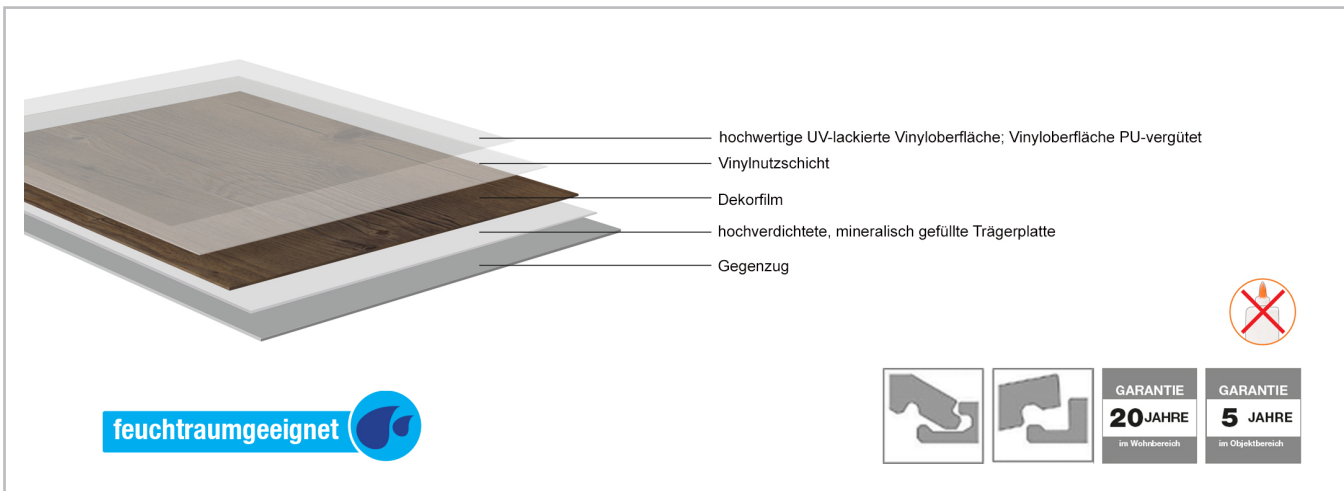

Kiefer Fantasie

feuchtraumgeeignet 

Designboden Mineral Pro 4,2 mm

Designboden Mineral Pro Kiefer Fantasie 4,2 / 0,4 mm Click

Art. Nr.: PE 074020

Format

1220x180x4,2 | 0,4 mm

Eigenschaften

- Vinyl Designboden Stärke 4,2 mm
- UV lackierte / PU vergütete Oberfläche
- 0,4 mm Vinyl-Nutzschicht
- Mineralisch gefüllte Trägerplatte
- extrem Formstabil
- Leimfreie lizenzierte Click Verbindung

Anwendungsbereich