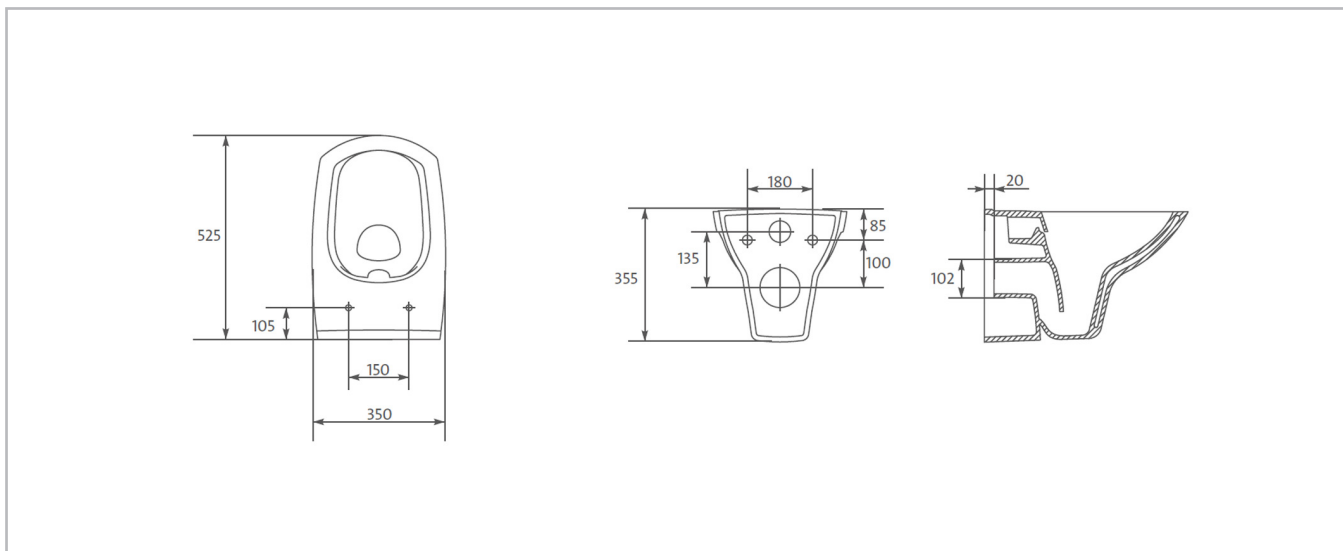

## Design ALL-IN-ONE Wand-WC-Set Carina

**SPÜLRANDLOS**

inkl. WC-Sitz  
Euroabgang

## Format

350x525x355 mm