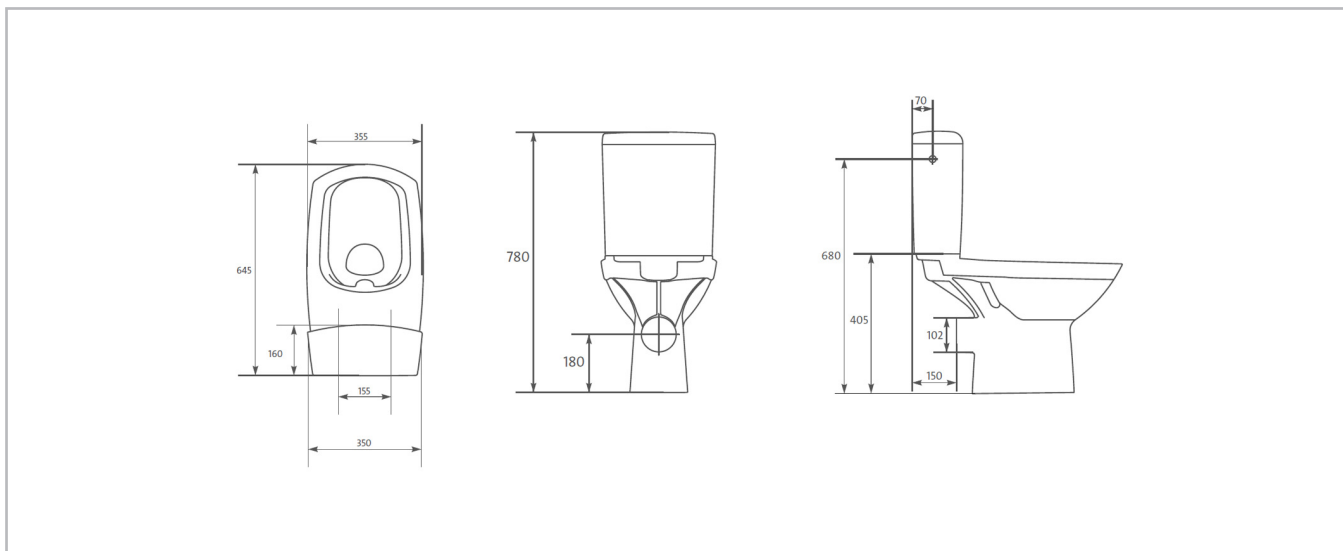

## Design ALL-IN-ONE WC-Kombi-Set Carina

**SPÜLRANDLOS**

**WC-Kombination  
Euroabgang**

# Design ALL-IN-ONE WC-Kombination-Set Carina

Art. Nr.: FSS6030

SANITÄR

## Format

355x645x780 mm

## Eigenschaften

- Material WC: Keramik
- Material WC-Sitz: Duroplast
- Material Spülkasten: Keramik
- Tiefspül-Stand-WC
- Wasserzulauf: seitlich
- Euroabgang
- WC-Sitz mit Absenkautomatik
- Aufgesetzter Spülkasten
- Spülmenge: 3/6l
- Spültechnik: Dual