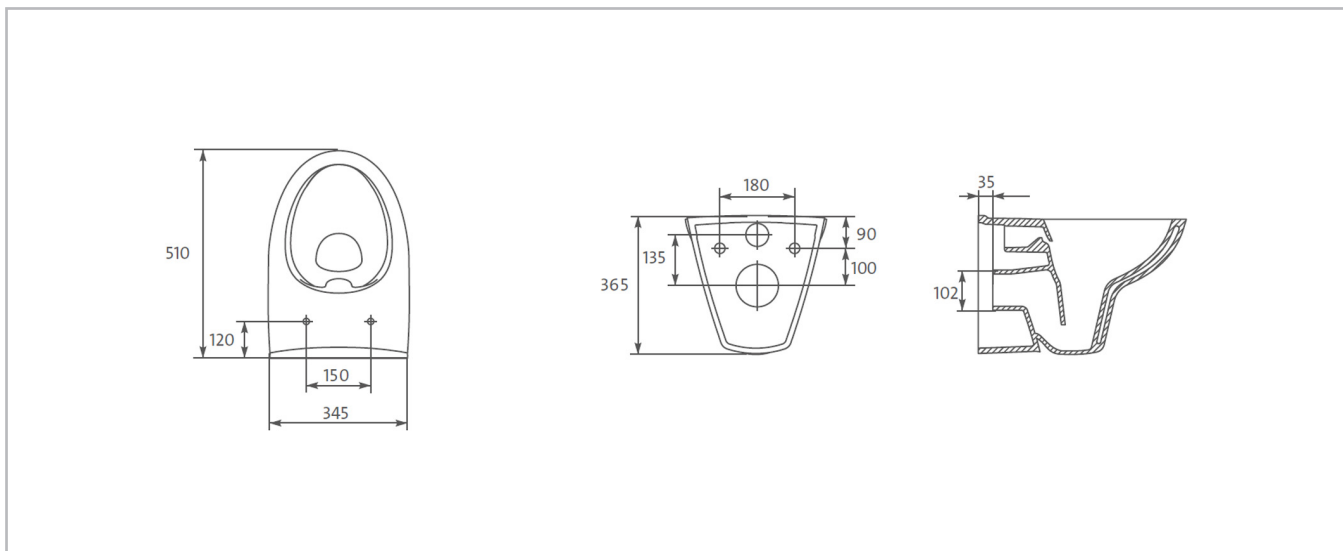

Design ALL-IN-ONE Wand-WC-Set Parva

SPÜLRANDLOS

inkl. WC-Sitz
Euroabgang

Design ALL-IN-ONE Wand-WC-Set Parva

Art. Nr.: FSS5100

Format

345x510x365 mm

Eigenschaften