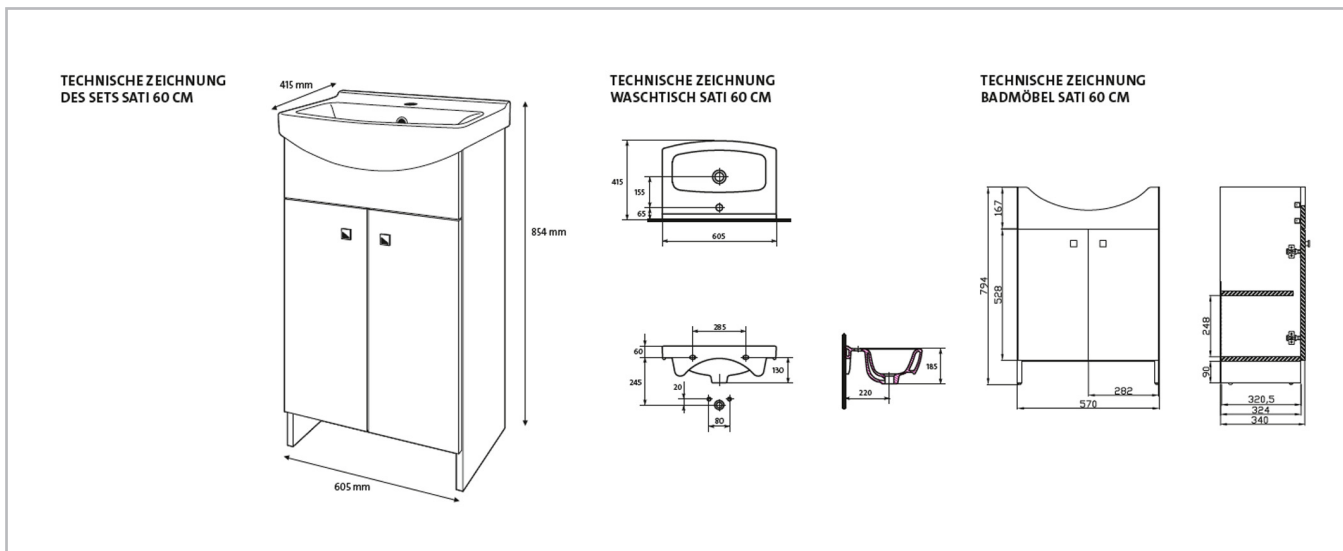

Basic ALL-IN-ONE Badmöbel-Set Sati 60 cm

Inkl. Keramik Handwaschbecken 60 cm

Basic ALL-IN-ONE Badmöbel-Set Sati 60 cm, inkl. Keramik Handwaschbecken 60 cm

Art. Nr.: FBS1030

Format

854x605x415 mm

Eigenschaften

- Keramik Handwaschbecken 60 cm
- Handwaschbecken-Unterschrank bodenstehend, zerlegt, 2-türig
- Front: weiß lackierte Spanplatte
- Korpus: weiß laminierte Spanplatte
- feuchtigkeitsresistent, Möbelgriff verchromt

Anwendungsbereich

- Innenbereich

Qualität

- Qualitätskriterien gemäß EN14688

EAN

EAN 4333425012799

Verpackungseinheit

1 Karton	1 Stk.	33,25 kg
1 Palette	8 Kart.	
1 LKW	33 Pal.	