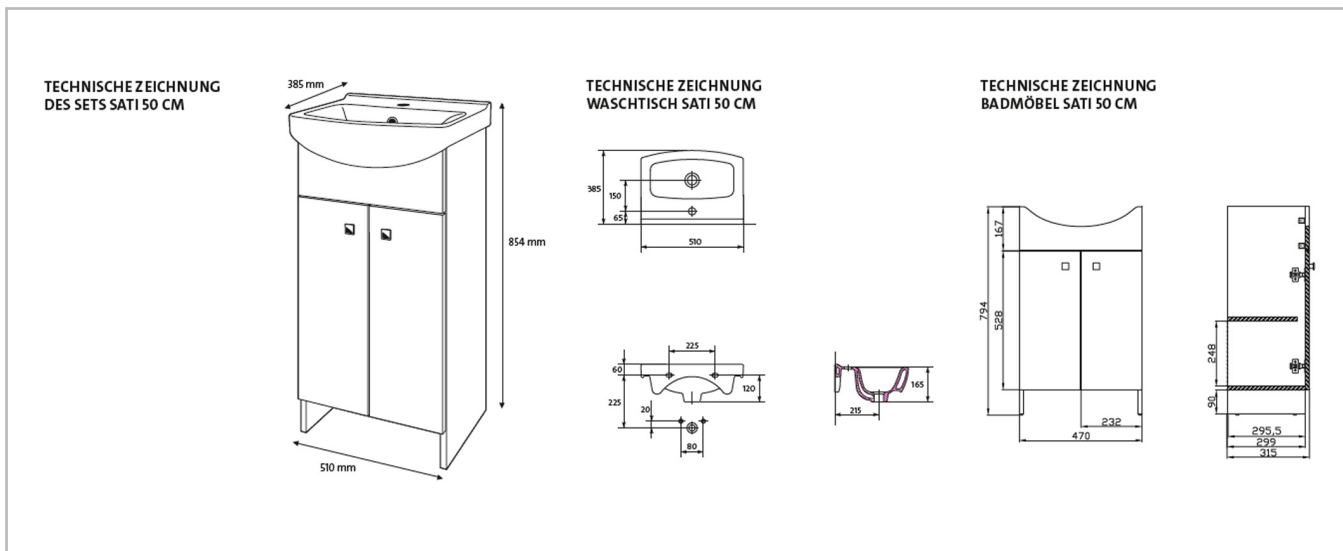

Basic ALL-IN-ONE Badmöbel-Set Sati 50 cm

Inkl. Keramik Handwaschbecken 50 cm

Basic ALL-IN-ONE Badmöbel-Set Sati 50 cm, inkl. Keramik Handwaschbecken 50 cm

Art. Nr.: FBS1020

Format

854x510x385 mm

Eigenschaften

- Keramik Handwaschbecken 50 cm
- Handwaschbecken-Unterschrank bodenstehend, zerlegt, 2-türig
- Front: weiß lackierte Spanplatte
- Korpus: weiß laminierte Spanplatte
- feuchtigkeitsresistent, Möbelgriff verchromt

Anwendungsbereich

- Innenbereich

Qualität

- Qualitätskriterien gemäß EN14688

EAN

EAN 4333425012782

Verpackungseinheit

1 Karton	1 Stk.	27,25 kg
1 Palette	8 Kart.	
1 LKW	33 Pal.	