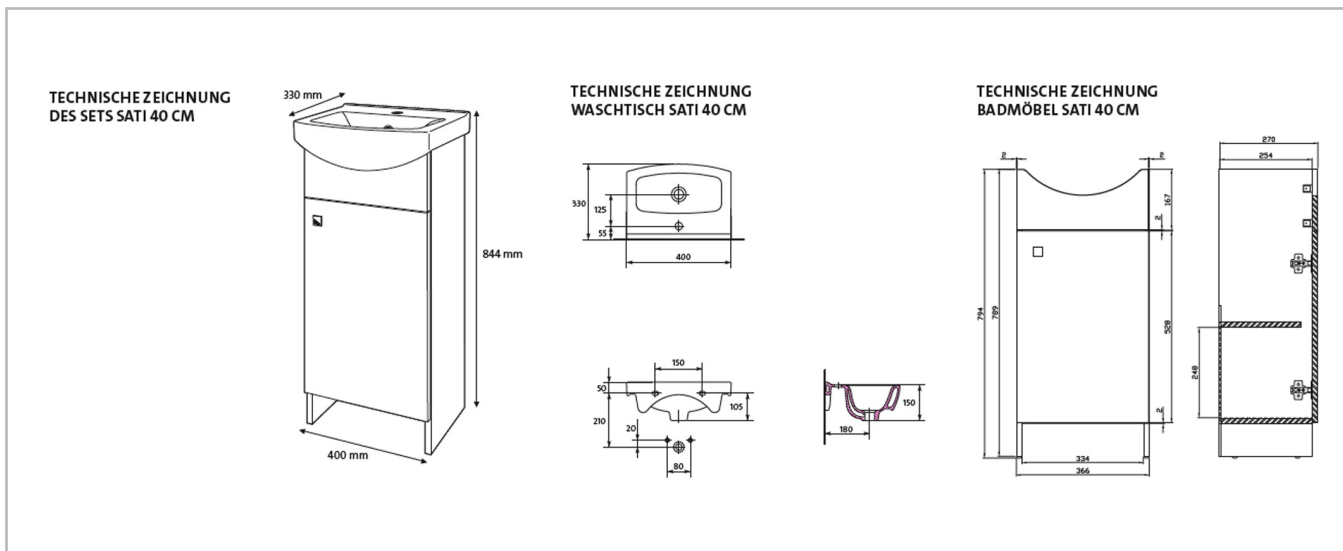

## **Basic ALL-IN-ONE Badmöbel-Set Sati 40 cm**

**Inkl. Keramik Handwaschbecken 40 cm**

# Basic ALL-IN-ONE Badmöbel-Set Sati 40 cm, inkl. Keramik Handwaschbecken 40 cm

Art. Nr.: FBS1010

## Format

844x400x330 mm

## Eigenschaften

- Handwaschbecken-Unterschrank bodenstehend, zerlegt, 1-türig
- Keramik Handwaschbecken 40 cm
- Front: weiß lackierte Spanplatte
- Korpus: weiß laminierte Spanplatte
- feuchtigkeitsresistent, Möbelgriff verchromt