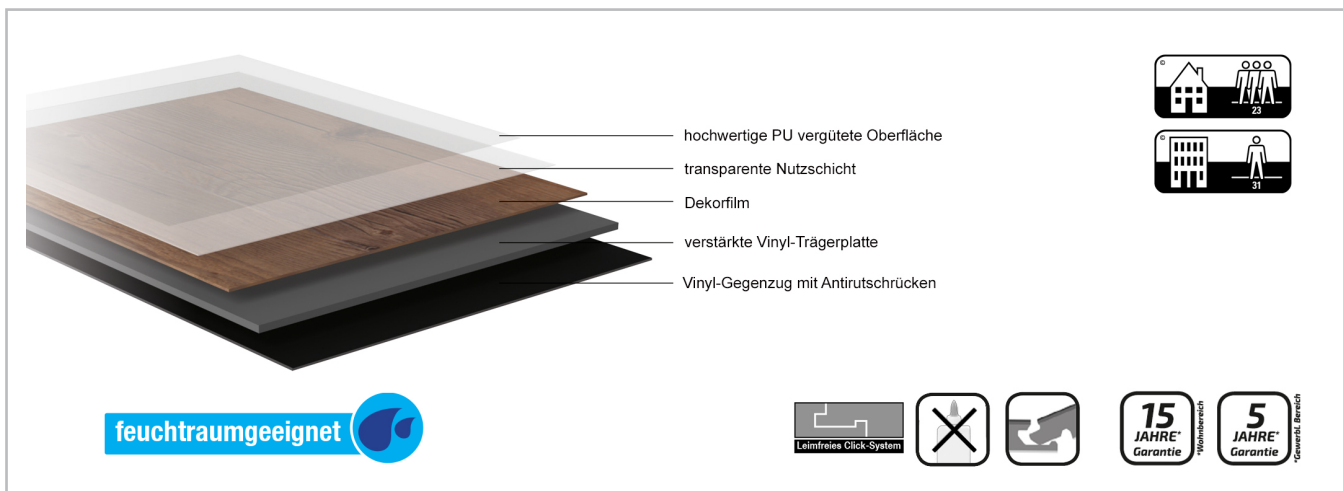

Schiefer dunkel

feuchtraumgeeignet 

Vinyl Designboden 5,0 mm

Vinyl Designboden Schiefer dunkel 5,0 mm / 0,35 mm Click

Art. Nr.: PE 071173

Format

600x300x5,0 | 0,35 mm

Eigenschaften

- Vinyl Designboden Stärke 5,0 mm
- PU vergütete Oberfläche
- 0,35 mm Nutzschiicht
- hochwertige verstärkte Vinylträgerplatte
- Unterseite mit Antirutschrücken
- Leimfreie lizenzierte Click Verbindung